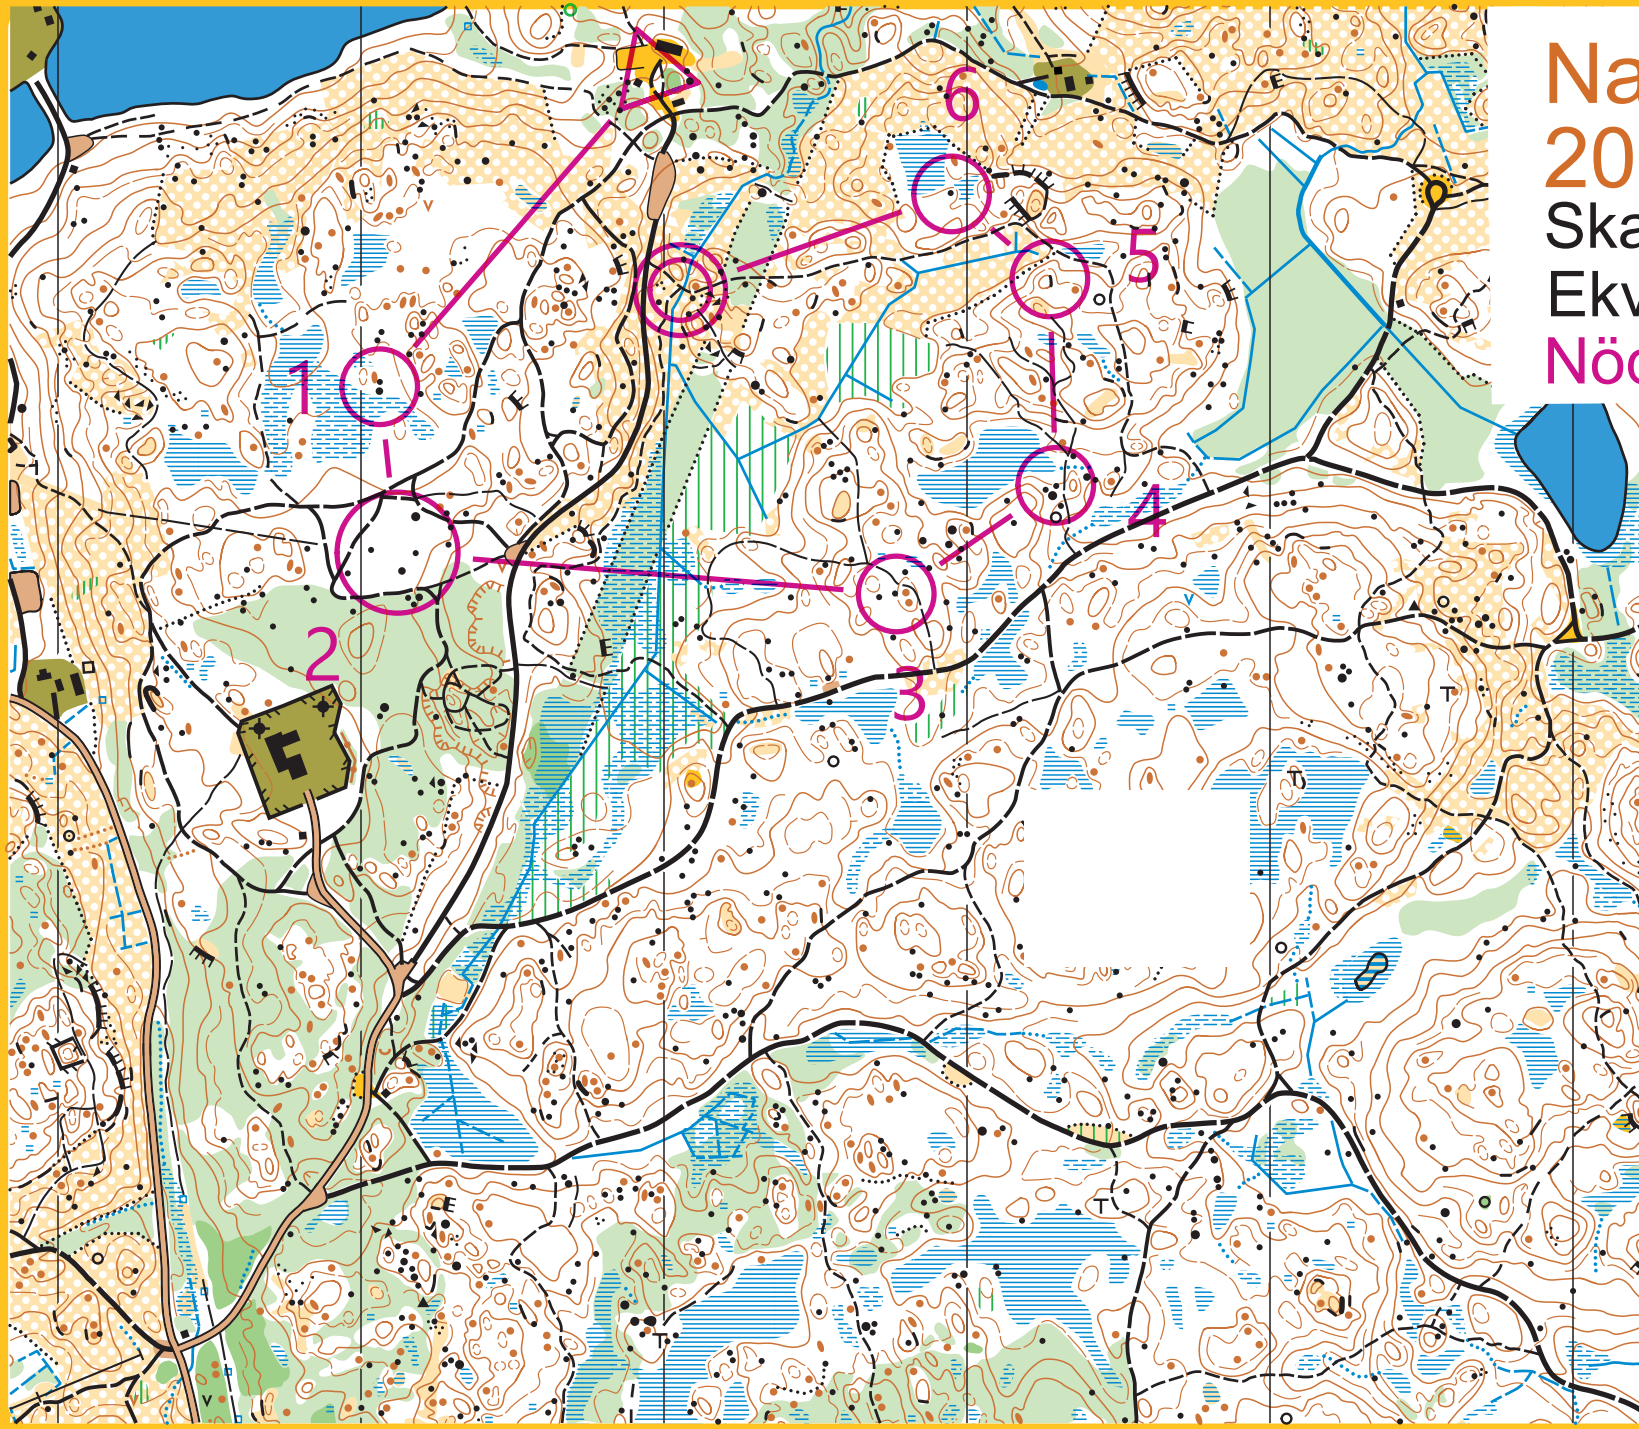

Nalle-Nassen

2021-10-13

Skala 1:7500

Ekv. 5m

Nödnr:0705628439

MIN 646 Nalle-Nassen

E1		1,9 km		
▷		◇		└
1	49 ↓	▲		○
2	35	▲		○
3	51 →	▲		○
4	52 ↗	▲		○
5	46	▬		└
6	44	▲		○

○ ◁ 290 m ▷ ○